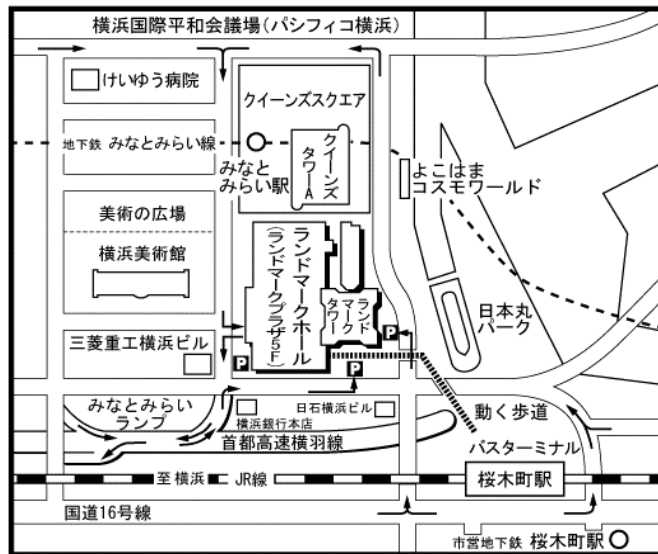

横浜ランドマークホールのご案内

ランドマークホールは、ランドマークプラザの5階です。

●交通案内

- 電車・桜木町駅(JR・市営地下鉄)下車、《動く歩道》利用で徒歩5分。
 - ・みなとみらい駅(地下鉄 みなとみらい線)下車、徒歩3分。
- バス 横浜駅東口、141系統「美術の広場前」下車。
- 車 桜木町駅前から日本丸方向に入る。
横浜駅から高島町MM21地区入口より入る。
首都高速「みなとみらいランプ」より1分。